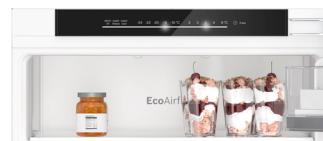

Bosch KIN86ADD0 nevera y congelador Independiente 260 L D Blanco

Marca : Bosch

Código del producto: KIN86ADD0

Nombre del producto : KIN86ADD0

Bosch KIN86ADD0. Capacidad neta total: 260 L. Bisagra para puerta: Derecho. Clase climática: SN-ST, Nivel de ruido: 35 dB. Frigorífico, capacidad neta: 184 L, Luz interior de la nevera, Frigorífico, número de compartimentos: 3, Número de compartimentos para verduras: 1. Congelador, capacidad neta: 76 L, Capacidad de congelación: 8 kg/24h, Antiescarcha (congelador). Clase de eficiencia de energía: D, Consumo de energía anual: 186 kWh. Color del producto: Blanco